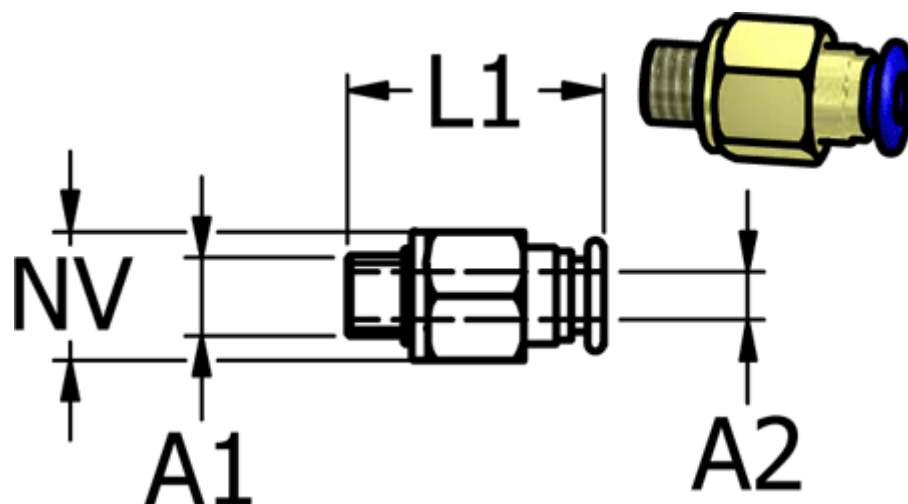

Varenummer: 586PC53

Beskrivelse: Mini Push-in PC53, lige, M5 slange Ø3

Mål

Gevind A1	= M5
L1	= 16
NV	= 8
Udv. slangediameter A2	= 3 mm